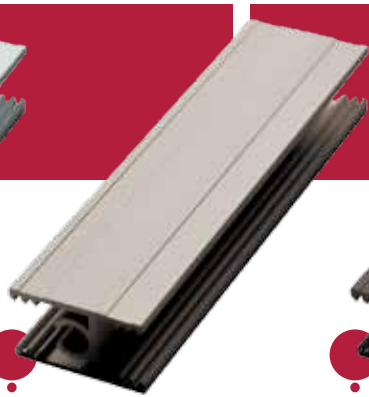

NOWOŚĆ w ofercie firmy

systemy

BERGO

ORLO

QUADRO

RENO

VENTO

srebro
poler i mat

jasny brąz
poler i mat

ciemny brąz
poler

kolory RAL*

* kolor z palety RAL
na indywidualne
zamówienie