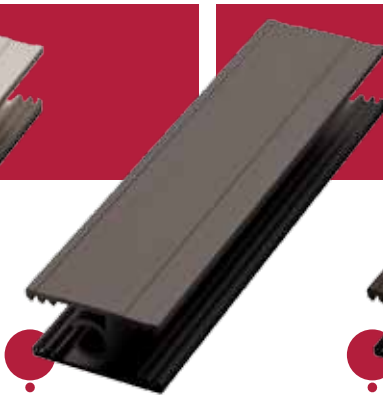

NOWOŚĆ w ofercie firmy

systemy

BERGO

ORLO

QUADRO

RENO

VENTO

srebro
poler i mat

jasny brąz
poler i mat

ciemny brąz
poler

kolory RAL*

* kolor z palety RAL
na indywidualne
zamówienie